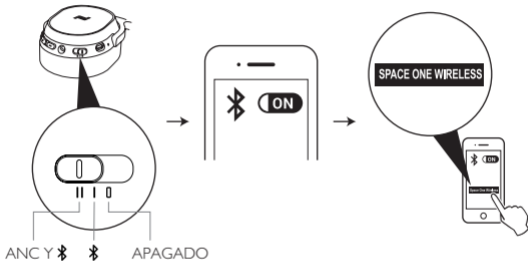

Descripción general de los auriculares

Inicio

Carga de la batería

1. Conecte el extremo del micro USB del cable de carga en la ranura de carga de los auriculares.
2. Conecte el extremo del micro USB del cable de carga en el cargador o en un puerto USB de una computadora.

* SPACE ONE WIRELESS no se puede utilizar cuando se está cargando.

Activar ANC (Cancelación de ruido ambiente)

1. Deslice el botón a  para activar la función ANC
2. Deslice el botón a  para desactivar la función ANC

Empareje los auriculares a su teléfono

1. Deslice el botón a 
2. Se encenderá la luz LED azul
3. Encienda la función Bluetooth en su teléfono

Inicio

4. Su teléfono comenzará a buscar los auriculares SPACE ONE WIRELESS
5. Cuando los empareje, la luz LED azul cambiará a un color blanco sólido.
6. Se escuchará "Connected" por los auriculares
7. La luz LED parpadeará en color azul y blanco 5 veces.