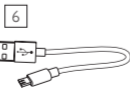

SPACE ONE WIRELESS

MANUAL DEL USUARIO

PORSCHE DESIGN
SOUND

Contenido de la caja

1	SPACE ONE WIRELESS
2	Estuche
3	Estuche para accesorios
4	Cable de audio MIC
5	Adaptador de avión para auriculares
6	Cable de carga USB

Descripción general de los auriculares

Inicio

Carga de la batería

1. Conecte el extremo del micro USB del cable de carga en la ranura de carga de los auriculares.
2. Conecte el extremo del micro USB del cable de carga en el cargador o en un puerto USB de una computadora.