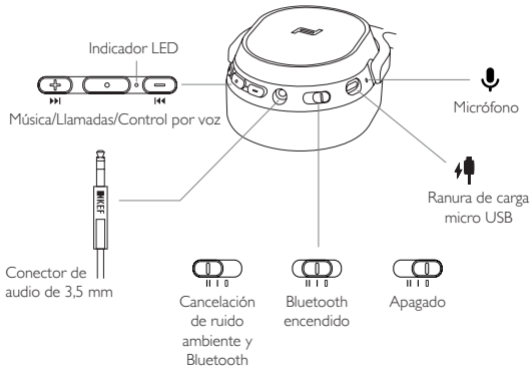

SPACE ONE WIRELESS

MANUAL DEL USUARIO

PORSCHE DESIGN
SOUND

Contenido de la caja

1	SPACE ONE WIRELESS
2	Estuche
3	Estuche para accesorios
4	Cable de audio MIC
5	Adaptador de avión para auriculares
6	Cable de carga USB

Descripción general de los auriculares

Inicio

Carga de la batería

1. Conecte el extremo del micro USB del cable de carga en la ranura de carga de los auriculares.
2. Conecte el extremo del micro USB del cable de carga en el cargador o en un puerto USB de una computadora.

* SPACE ONE WIRELESS no se puede utilizar cuando se está cargando.

Activar ANC (Cancelación de ruido ambiente)

1. Deslice el botón a  para activar la función ANC
2. Deslice el botón a  para desactivar la función ANC

Cable trenzado de audio MIC

- Puede optar por utilizar el cable de audio MIC incluido (es decir, cuando la batería está descargada, durante un vuelo o para escuchar sonidos de alta resolución).
- Inserte el conector de cable (extremo de logotipo KEF) en la toma eléctrica. Para garantizar la mejor conexión, empuje el conector hasta que se escuche un «clic»; de esta forma, estará bien colocado en la toma eléctrica.
- Después de conectar el cable de audio MIC, se desactivarán las funciones de los botones y el Bluetooth.