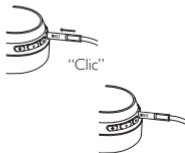

Cable trenzado de audio MIC

- Puede optar por utilizar el cable de audio MIC incluido (es decir, cuando la batería está descargada, durante un vuelo o para escuchar sonidos de alta resolución).
- Inserte el conector de cable (extremo de logotipo KEF) en la toma eléctrica. Para garantizar la mejor conexión, empuje el conector hasta que se escuche un «clic»; de esta forma, estará bien colocado en la toma eléctrica.
- Después de conectar el cable de audio MIC, se desactivarán las funciones de los botones y el Bluetooth.

- Deslice el botón a para activar la función ANC

- Deslice el botón a para desactivar la función ANC

Función	Presione el botón
	Pulsación breve
	Pulsación larga