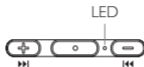

Indicador LED

	Indicador LED	Función
	Blanco sólido	Carga completa
	Blanco que parpadea lentamente	Cargando
	Blanco que parpadea rápidamente	Batería baja

* *SPACE ONE WIRELESS no se puede utilizar cuando se está cargando*

	Blanco sólido	Conectado
	LED azul pulsante	Emparejándose

* **Desconecte cualquier otro dispositivo**

- Presione y al mismo tiempo y manténgalos presionados por 4 segundos para entrar al modo de emparejamiento