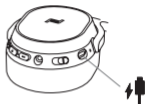

SPACE ONE WIRELESS

MANUAL DEL USUARIO

PORSCHE DESIGN
SOUND

Contenido de la caja

1	SPACE ONE WIRELESS
2	Estuche
3	Estuche para accesorios
4	Cable de audio MIC
5	Adaptador de avión para auriculares
6	Cable de carga USB

Descripción general de los auriculares

Inicio

Carga de la batería

1. Conecte el extremo del micro USB del cable de carga en la ranura de carga de los auriculares.
2. Conecte el extremo del micro USB del cable de carga en el cargador o en un puerto USB de una computadora.